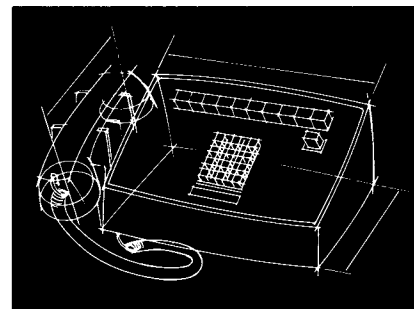

Eleven-Button Desk Telephone

The eleven-button desk telephone was developed to provide COM KEY® type system features in a non-packaged key system. It is equipped with one hold button, one recall button, two intercom buttons, and 7-line pickup buttons, which may be illuminated to show line status. All pickup and intercom buttons are convertible to signal buttons. This telephone is available with either TOUCH-TONE† or rotary dialing. Features include Multiline Conferencing and Automatic Button Restoration (ABR).

ELEVEN-BUTTON DESK TELEPHONE

TOUCH-TONE† Dialing

DESCRIPTION	COLOR	COMCODE
2830FM-03	Black	103246211
2830FM-50	Ivory	103246229
2830FM-51	Green	103246237
2830FM-53	Red	103246245
2830FM-56	Yellow	103246252
2830FM-58	White	103246260
2830FM-60	Beige	103246278
2830FM-62	Blue	103246286

ROTARY DIALING

DESCRIPTION	COLOR	COMCODE
830FM-03	Black	103246054
830FM-50	Ivory	103246062
830FM-51	Green	103246070
830FM-53	Red	103246088
830FM-56	Yellow	103246096
830FM-58	White	103246104
830FM-60	Beige	103246112
830FM-62	Blue	103246120

Dimensions: 12.050" wide x 4.35" high x 7.450" deep

Manufacturing Location: Shreveport

*Registered Trademark of AT&T Co.

†Registered Service Mark of AT&T Co.